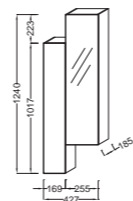

EB783 Двойная полуколонна Ш 42,7 x Г 18,5 x В 124 см дверца из лака/дверца из зеркала.