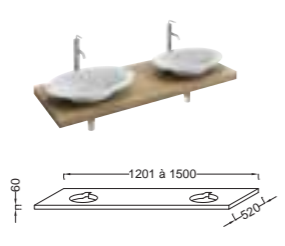

EB57-XXXX Столешница на заказ от 1201 до 1500 мм с отверстиями для раковин Presqu'île E4439, с отверстиями для смесителей, 120,1/150x52x6 см. Замените XXXX на желаемую длину столешницы в миллиметрах.