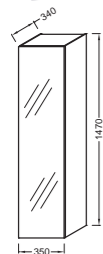

EB873 Колонна 35 x 34 x 147 см, 1 зеркальная реверсивная дверь с механизмом «плавное закрывание», 3 полки внутри
EB906 Комплект ножек 35 см