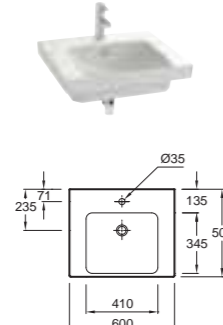

E4778 Подвесная раковина-столешница 60 x 50 см
E4722G Пьедестал
18566W Полупьедестал
E4724 Комплект из двух металлических ножек