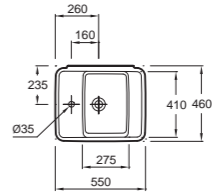

E4480 Подвесная раковина 55x46 см, 1 отверстие для смесителя