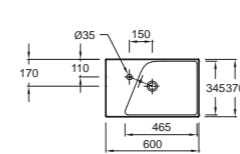

E4784 Компактная подвесная раковина 60 x 37 см, 1 отверстие для смесителя
E4121 Полотенцедержатель
E4123 Металлические ножки