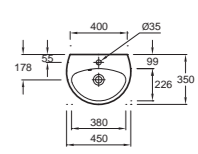

E4338G Рукомойник
45 x 35 см