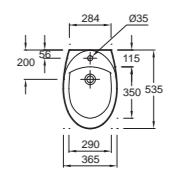

E4189 Подвесное биде 53,5 x 36,5 см