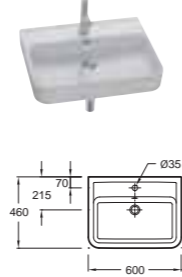

E4489 Подвесная раковина
60 x 46 см