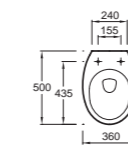

E1192 Унитаз без бачка 50 x 36,5 см, устанавливаемый вплотную к стене
E4303 Крышка-сиденье на металлических шарнирах
E7000700 Крышка-сиденье с механизмом «плавное опускание»