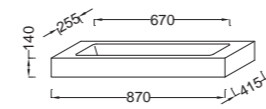

Pacific

EB780 Синтетическая раковина-столешница Ш 87 x Г 41,5 x В 14 см