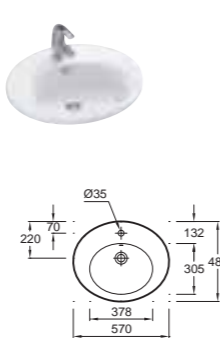

E1524 Встраиваемая раковина, установка сверху, одно сквозное отверстие, 57 x 48 см