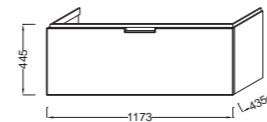

EB1133 Мебель под раковины E4800, E4824, 117,3 x 43,5 x 44,5 см, 1 выдвижной ящик с механизмом «плавное закрывание»
EB906 Ножки 35 см