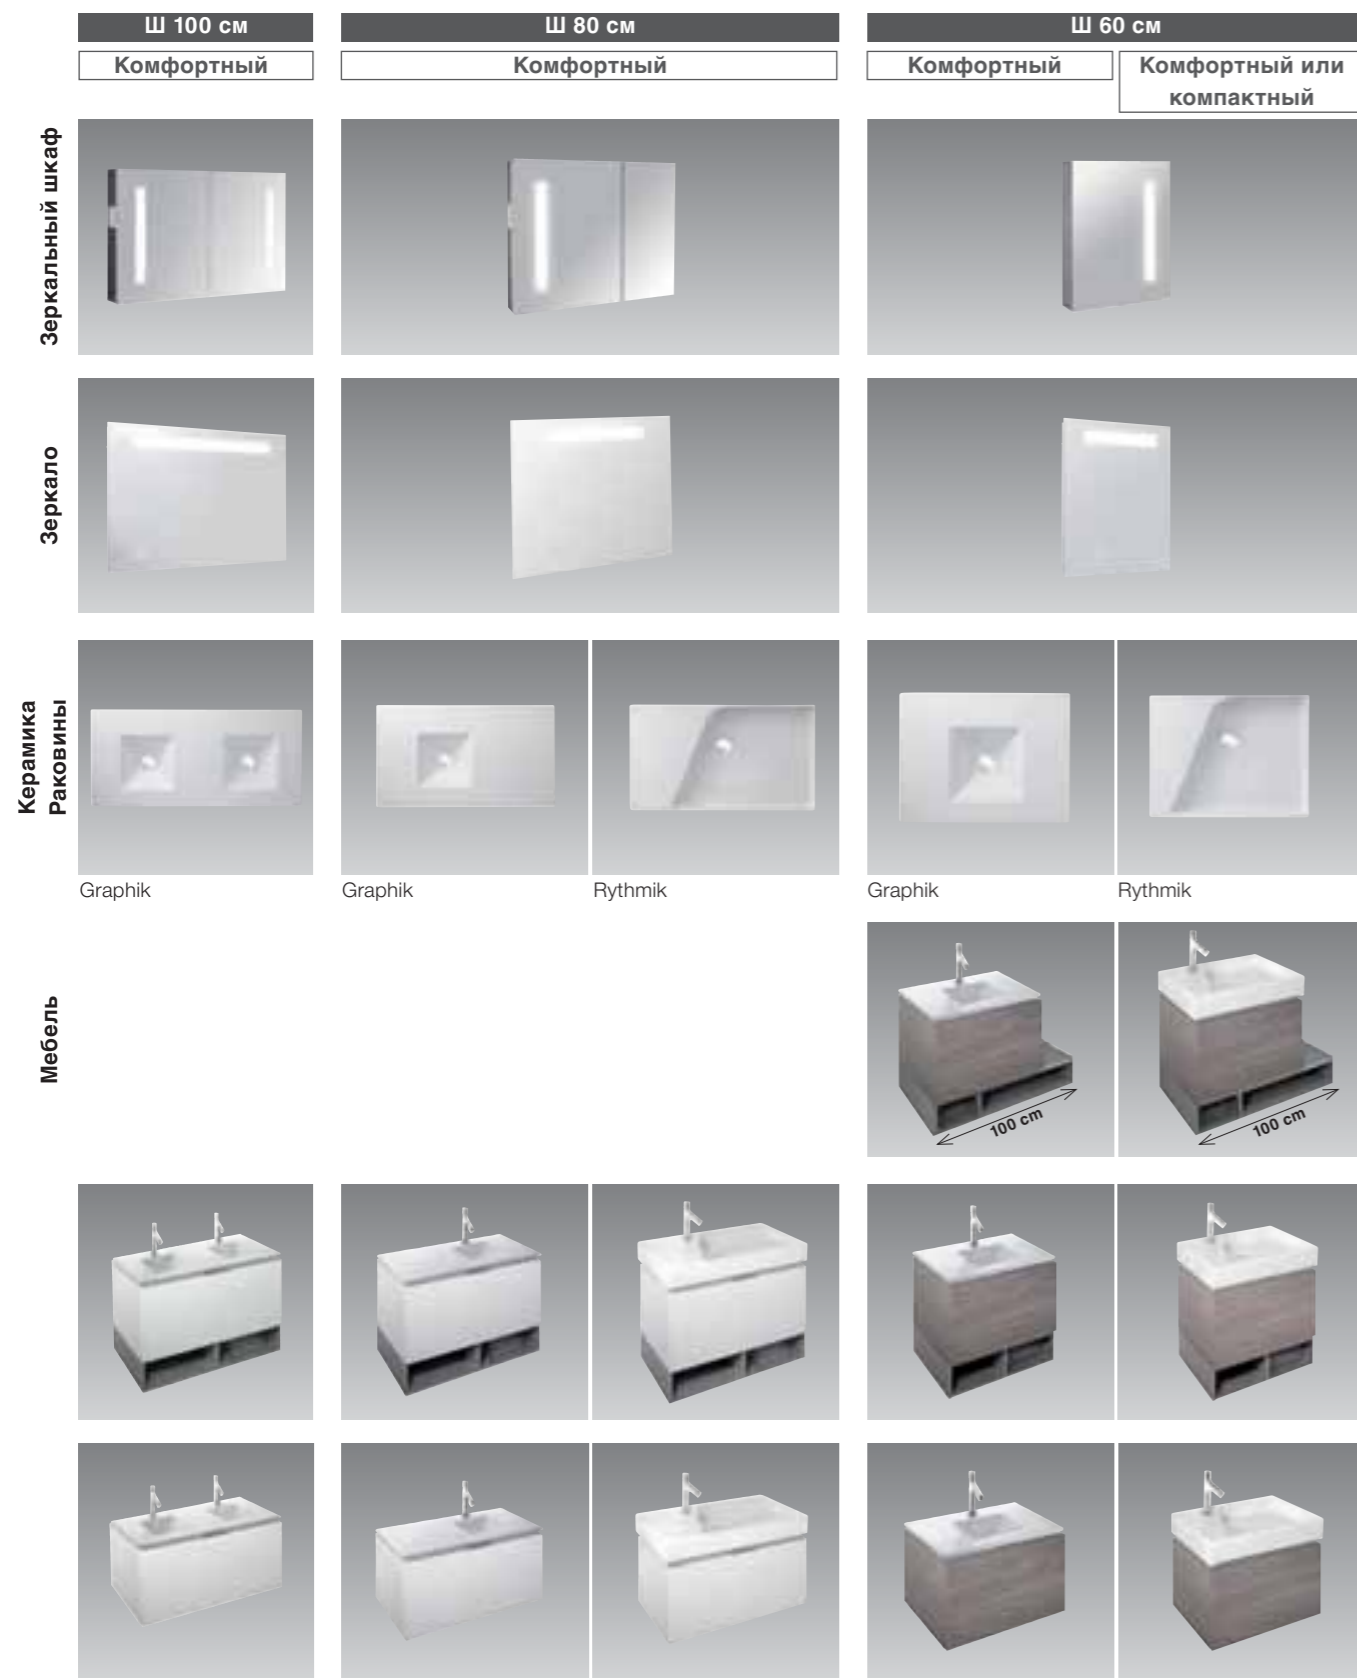

Formilia – интегрированная мебель