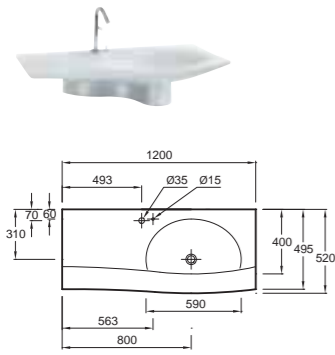

## Stillness

**E1292/E1292-09** Керамическая столешница 120 x 52 см на собственной опоре, с отверстием для смесителя, с отверстием для ручки донного клапана/без отверстия для ручки донного клапана  
**E75627-39R** Металлический полупьедестал 59,8 x 39 x 14 см