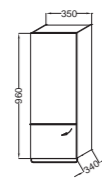

EB893D Полуколонна правосторонняя 35 x 96 см
EB893G Полуколонна левосторонняя 35 x 96 см