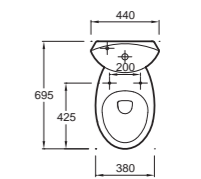

Presqu'île

EB1106 Мебель под подвесную раковину с одним выдвижным ящиком
83 x 45 x 21,8 см