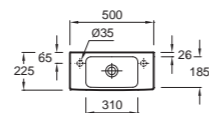

E4701R Рукомойник 50 x 22 см, одно отверстие для смесителя справа
E4701L Рукомойник 50 x 22 см, одно отверстие для смесителя слева
E4721 Металлический полотенцедержатель