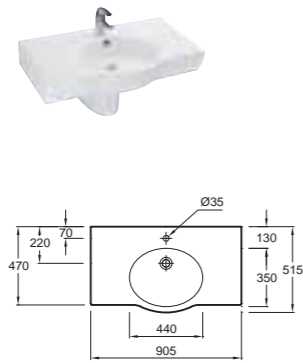

# Ove

**E1704** Двойная подвесная раковина со столешницей 120,5 x 47 см  
**E6803** Ножки хромированные металлические  
**19962W** Пьедестал  
**19964W** Полупьедестал

**E1703** Подвесная раковина со столешницей 90,5 x 47 см  
**E6802** Ножки хромированные металлические  
**19962W** Пьедестал  
**19964W** Полупьедестал