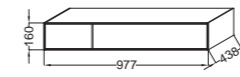

EB1066 Тумба для раковины Graphik 57,7 x 45,5 x 38 см с одним ящиком с механизмом «плавное закрывание»
EB1065-NF Раздвижная ниша-полка