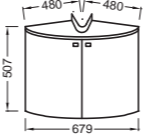

EB864 Мебель под угловую раковину E4710 (66,5 x 48 x 50,7 см), 2 двери с механизмом «плавное закрывание», металлический корпус и 1 полка внутри