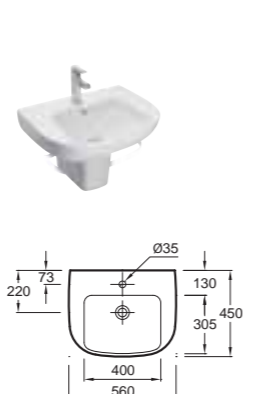

E4737 Раковина 56 x 45 см
E4729 Металлический полотенцедержатель
E4722G Пьедестал
18566W Полупьедестал