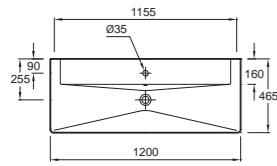

Rêve

E4824 Керамическая столешница с двумя отверстиями для смесителей 120 x 46,5 см
E4800 Керамическая столешница 120 x 46,5 см
E5032W Пьедестал
E5031W Полуьедестал