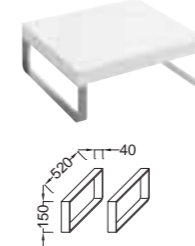

EB507 Полотенцедержатель для столешниц EB50, EB51, EB52, EB53, EB54, EB55, EB56, EB57 и EB58, 52x4x15 см