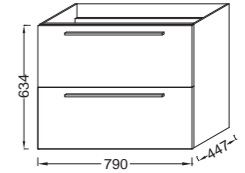

EB486 Мебель под раковину EB481 с двумя выдвижными ящиками с механизмом «плавное закрывание», Ш 79 x Г 63,4 x В 44,7 см