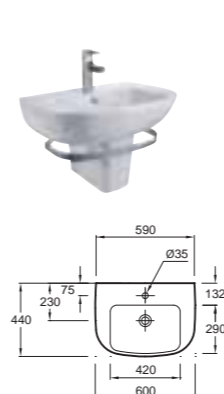

Odéon Up

E4700 Раковина компактная 60 x 44 см
E4729 Металлический полотенцедержатель
E4722G Пьедестал
18566W Полупьедестал