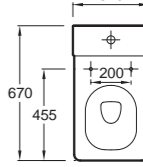

5033K Чаша унитаза Vario с полным прилеганием к стене 67 x 36,5 см, высота сиденья 42 см.
E4809 Цельнолитой бакоч с нижней подводкой воды, 3/6 л