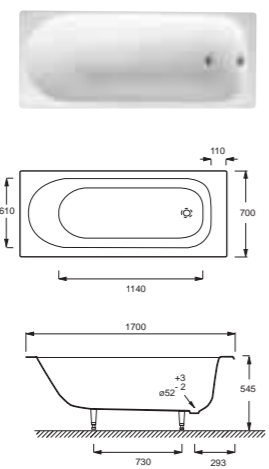

Soissons - Ванна с ножками
170 x 70 см
E2921 + E4113
Есть в размерах 160 x 70 см и 150 x 70 см