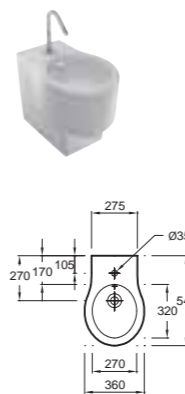

E4775 Биде 54 x 36 см
E4794 Биде 54 x 36 см
Крышка с механизмом
«плавное опускание»
на металлических
шарнирах в комплекте