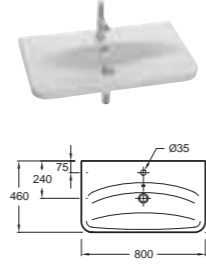

E4486 Подвесная раковина
80 x 46 см