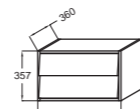

EB764 Дополнительный модуль, 60 x 36 x 35,7 см, 1 плавно закрывающийся выдвижной ящик