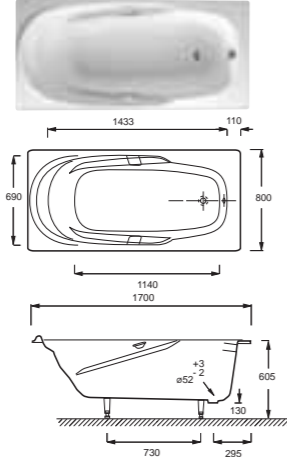

Adagio - Ванна с ножками и ручками
170 x 80 см
E2910 + E4113 + E75110