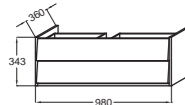

EB760 Мебель для встраиваемой раковины со столешницей E1280, 98 x 36 x 34,3 см, 2 плавно закрывающихся ящика