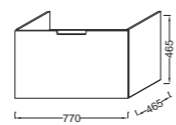

EB1205 Мебель для раковины-столешницы EXI112, 1 выдвижной ящик с механизмом «плавное закрывание», 77x47x46,5 см
EB1221-M1 Прямоугольная основа для шкафчика 77 см, 77x28,5x42 см