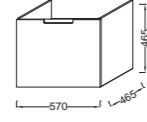

EB1204 Мебель для раковины-столешницы EXI112, 1 выдвижной ящик с механизмом «плавное закрывание», 57 x 47 x 46,5 см
EB1220-M1 Прямоугольная основа для шкафчика 57 см, 57 x 28,5 x 42 см