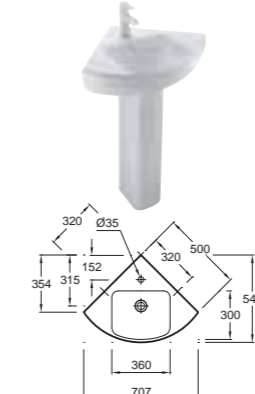

E4710 Раковина угловая 50 x 50 см
E4722G Пьедестал