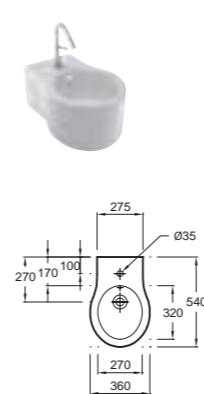

E4774 Подвесное биде
54 x 36 см
E4792 Подвесное биде
54 x 36 см
Крышка с механизмом
«плавное опускание»
на металлических
шарнирах в комплекте