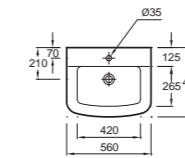

# Panache

**E1435** Раковина 60 x 48 см  
**E1403** Пьедестал  
**E1431** Полупьедестал

**E1434** Раковина 56 x 46,5 см  
**E1403** Пьедестал  
**E1431** Полупьедестал

**E1439** Рукомойник 46 x 34 см  
**E1008** Полупьедестал