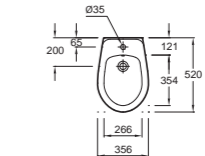

**E4341G** Подвесное биде  
 52 x 36,5 см

**E4340G** Напольное биде  
 54 x 36,5 см

**Простота**

**Строгость**

**Patio**

Строгие линии и эстетизм коллекции сочетаются с простотой ухода. Практичная дизайнерская идея и доступная цена предлагают решение даже для ограниченного бюджета. Установка также не требует много усилий благодаря новшествам, которые позволяют сделать её быстрой и простой.