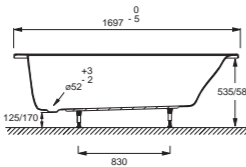

**Evok** - Ванна с регулируемыми ножками  
170 x 80 см  
**E60341**  
6 размеров

**Ove**  
180 x 80 см  
**E60143**

**Ove**  
170 x 70 см  
**E60144**

**Odéon Up**  
170 x 75 см  
**E6049**  
6 размеров

**Maxima** - Эргономичная ванна  
180 x 90 см  
**E6206**  
Есть в размере 200 x 100 см