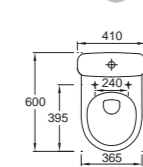

18557K Чаша унитаза с горизонтальным выпуском, высота 43 см, 59 x 36,5 см, высота сиденья 43 см
E4740 Бачок с нижней подводкой с механизмом экономии воды 3/6 л
E70009/E70011 Крышка-сиденье/Съёмная крышка-сиденье с механизмом «плавное опускание»