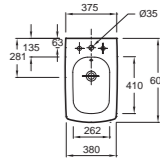

**E1298** Подвесное биде 60 x 36,7 см

**E1293** Биде 60 x 37,5 см

**E1025/E75638** Рукомойник с полотенцедержателем 50 x 31,5 см

**EB763** Мебель для рукомойника E1025 50 x 29,5 x 35,8 см

Зеркало Ш 100 см  
**EB1168**