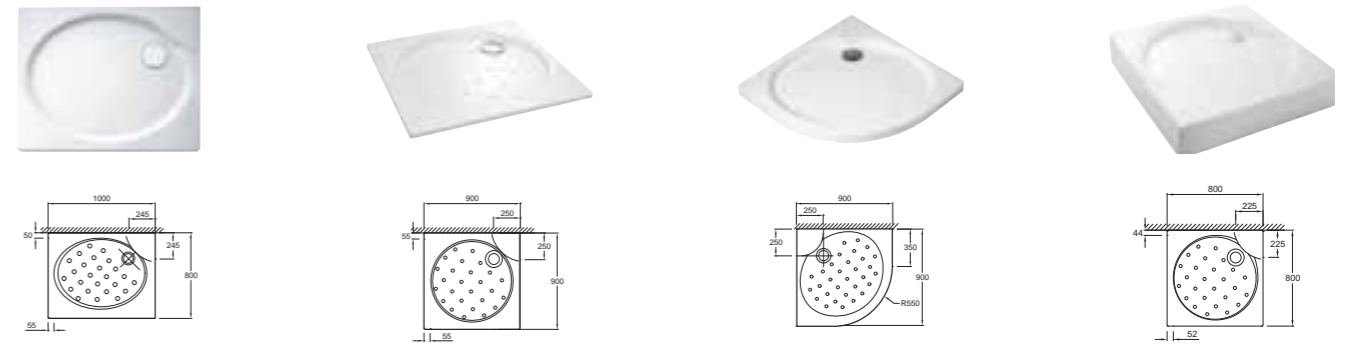

Odéon

E0199 Поддон плоский
прямоугольный 100 x 80 см
E0198 Поддон плоский
прямоугольный 90 x 70 см

EN201 Поддон плоский
квадратный 90 x 90 см
EN203 Поддон плоский
квадратный 80 x 80 см

E0205 Поддон плоский
«четверть круга» 90 x 90 см
E0180 Поддон плоский
«четверть круга» 80 x 80 см

EN189 Поддон
приподнятый плоский
квадратный
80 x 80 см