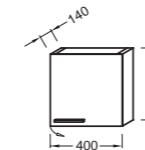

EB124D Модуль для зеркала 40 x 14 x 40 см, 1 дверца с правым креплением, 1 стеклянная полка внутри
EB124G Модуль для зеркала 40 x 14 x 40 см, 1 дверца с левым креплением, 1 стеклянная полка внутри