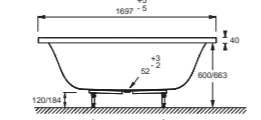

**Evok** - Ванна с регулируемыми ножками  
170 x 80 см  
**E60341**  
6 размеров

**Ove**  
180 x 80 см  
**E60143**

**Ove**  
170 x 70 см  
**E60144**

**Odéon Up**  
170 x 75 см  
**E6049**  
6 размеров

**Maxima** - Эргономичная ванна  
180 x 90 см  
**E6206**  
Есть в размере 200 x 100 см