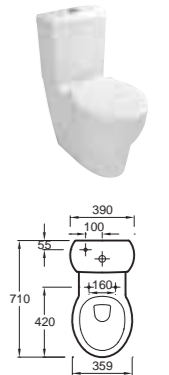

**E1584** Унитаз Vario без бачка, с крышкой-сиденьем с механизмом «плавное опускание», слив 6 л, 55,5 x 35,5 см

**19974W** Унитаз Vario 68x39 см, с крышкой-сиденьем с механизмом «плавное опускание»  
**E1558** Полностью оснащенный бачок с механизмом экономии воды на 3/6 л