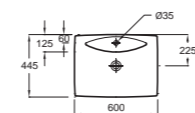

E1289 Встраиваемая раковина 60 x 44,5 см