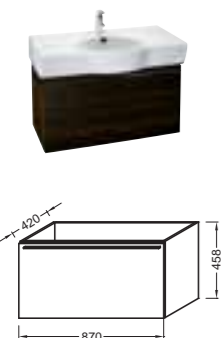

EB114 Мебель для подвесной раковины E1703, один выдвижной ящик 87 x 44,8 x 42 см