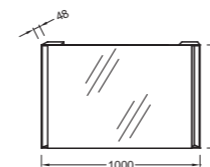

Прямоугольное зеркало с флуоресцентными светильниками (2 лампы) и инфракрасным выключателем
EB577 120 x 65 см
EB576 100 x 65 см
EB582 80 x 65 см
EB575 60 x 65 см