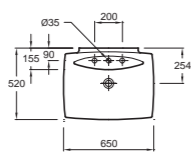

## Escale

**E1280** Раковина со столешницей 100 x 36 x 52 см  
**19024W** Пьедестал, устанавливаемый вплотную к стене  
**19028W** Полупьедестал со скрытой системой монтажа

**E1211** Раковина 65 x 52 см  
**19024W** Пьедестал, устанавливаемый вплотную к стене  
**19028W** Полупьедестал со скрытой системой монтажа