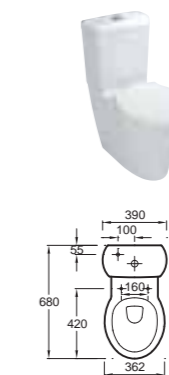

**E1584** Унитаз Vario без бачка, с крышкой-сиденьем с механизмом «плавное опускание», слив 6 л, 55,5 x 35,5 см

**19974W** Унитаз Vario 68x39 см, с крышкой-сиденьем с механизмом «плавное опускание»  
**E1558** Полностью оснащенный бачок с механизмом экономии воды на 3/6 л