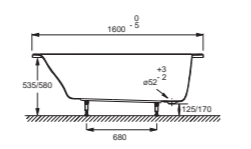

Odéon Up - Ассиметричная ванна, левосторонняя
160 x 90 см
E6065
Есть правосторонняя модель