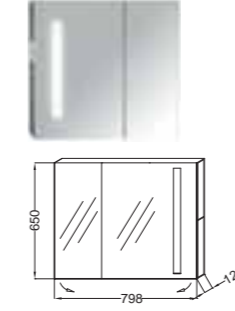

EB1061G / EB1061D
Зеркальный шкаф
Ш 80 см
Есть в размерах от 100,
до 50 см