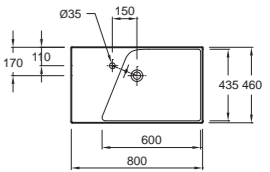

E4785 Подвесная раковина со столешницей 80 x 46 см, 1 отверстие для смесителя
E4122 Полотенцедержатель
E4123 Металлические ножки