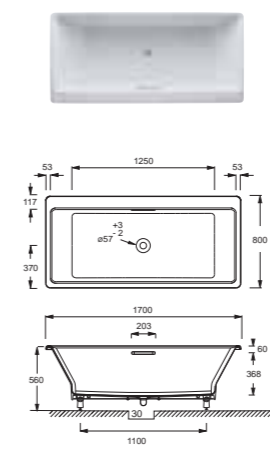

Rêve - Встраиваемая ванна
170 x 80 см
CE16499