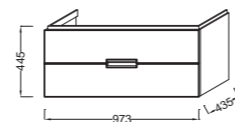

EB1136 Мебель под раковину E4801, 97,3 x 43,5 x 44,5 см, 2 выдвижных ящика с механизмом «плавное закрывание», два контейнера для хранения
EB906 Ножки 35 см