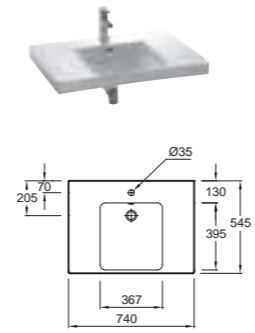

E4494 Подвесная раковина 74 x 54,5 см
E4724 Комплект из двух металлических ножек
E4722G Пьедестал
E4497 Полотенцедержатель
E4722G Пьедестал
18566W Полупьедестал