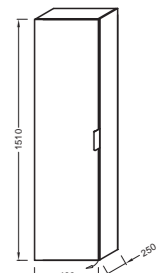

EB298 Колонна, шарниры слева Ш 40 x Г 25 x В 151 см.
EB299 Колонна, шарниры справа Ш 40 x Г 25 x В 151 см