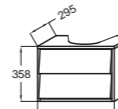

**E1298** Подвесное биде 60 x 36,7 см

**E1293** Биде 60 x 37,5 см

**E1025/E75638** Рукомойник с полотенцедержателем 50 x 31,5 см

**EB763** Мебель для рукомойника E1025 50 x 29,5 x 35,8 см

Зеркало Ш 100 см  
**EB1168**