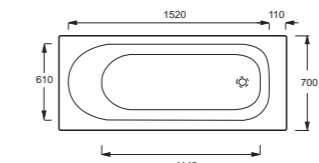

Чугунная ванна Soissons
E2921 Ванна 170 x 70 см
E2931 Ванна 160 x 70 см
E2941 Ванна 150 x 70 см
E4113 Комплект из 4 регулируемых ножек для чугунной ванны