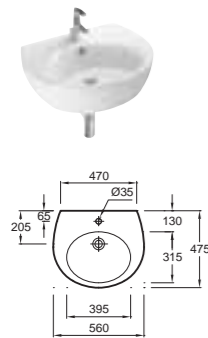

E1563 Раковина 56x47,5 см
19962W Пьедестал
19964W Полупьедестал