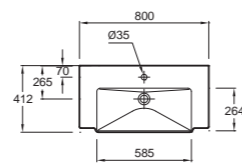

E4803 Керамическая полустроенная раковина 80 x 38/41 см
E5032W Пьедестал