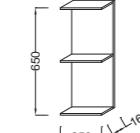

EB1140 Этажерка 25 см, 25 x 16 x 65 см