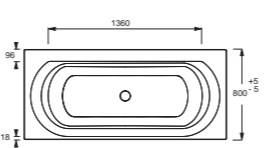

**Evok** - Ванна с регулируемыми ножками  
170 x 80 см  
**E60341**  
6 размеров

**Ove**  
180 x 80 см  
**E60143**

**Ove**  
170 x 70 см  
**E60144**

**Odéon Up**  
170 x 75 см  
**E6049**  
6 размеров

**Maxima** - Эргономичная ванна  
180 x 90 см  
**E6206**  
Есть в размере 200 x 100 см