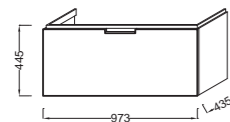

EB1132 Мебель под раковину E4801, 97,3 x 43,5 x 44,5 см, 1 выдвижной ящик с механизмом «плавное закрывание»
EB906 Ножки 35 см