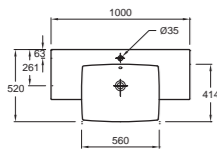

## Escale

**E1280** Раковина со столешницей 100 x 36 x 52 см  
**19024W** Пьедестал, устанавливаемый вплотную к стене  
**19028W** Полупьедестал со скрытой системой монтажа

**E1211** Раковина 65 x 52 см  
**19024W** Пьедестал, устанавливаемый вплотную к стене  
**19028W** Полупьедестал со скрытой системой монтажа