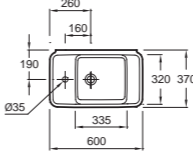

E4481 Компактная подвесная раковина 60 x 37 см, 1 отверстие для смесителя
E4132 Полотенцедержатель