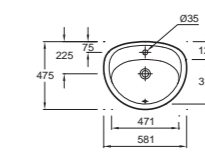

## Mideo

**E4334G** Раковина 65 x 50 см  
**E4333G** Раковина 61 x 48 см  
**E15537K** Пьедестал  
**19085** Полупьедестал

**E4331G** Раковина 56 x 45 см  
**E4330G** Раковина 51 x 42 см  
**E15537K** Пьедестал  
**19085** Полупьедестал