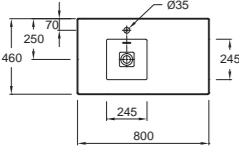

E4781 Подвесная раковина со столешницей 80 x 46 см, с правым «крылом», 1 отверстие для смесителя
E4791 Подвесная раковина со столешницей 80 x 46 см, с левым «крылом», 1 отверстие для смесителя
E4126 Полотенцедержатель
E4128 Металлические ножки