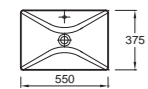

E4819 Раковина-чаша 55 x 37,5 см