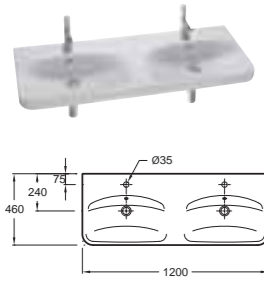

Replay

E4488 Подвесная раковина
120 x 46 см