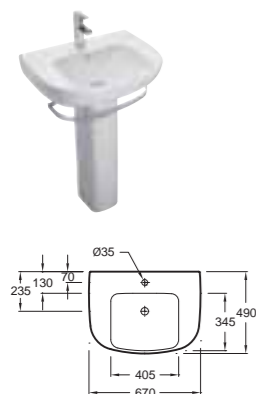

E4754C Раковина 67 x 49 см
E4729 Металлический полотенцедержатель
E4722G Пьедестал
18566W Полупьедестал