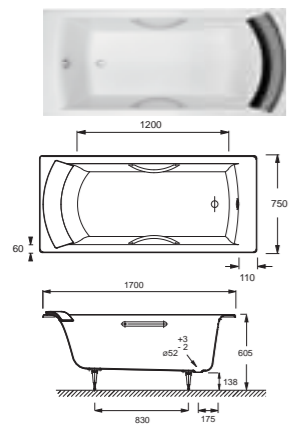

Чугунные ванны

Biowe - Ванна с ножками и ручками
170 x 75 см
E2938 + E4113 + E60327
Подушка в качестве опции