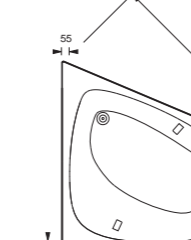

**Presqu'île** - Угловая ванна  
145 x 145 см  
**E6045**

**Domo** - Угловая ванна  
135 x 135 см  
**E60223**

**Odéon Up** - Угловая ванна  
140 x 140 см  
**E6070**

**Diamant**  
185 x 85 см  
**E60212**