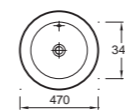

Раковины

E1183 Rondé – Раковина, устанавливаемая на мебель
Ø 47 см
Цвет: Белый-00