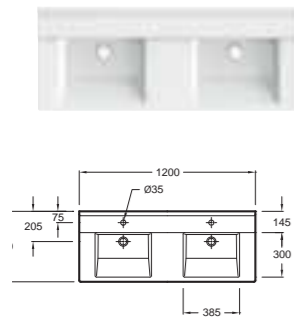

Struktura

EXF112 Двойная подвесная раковина-столешница, 2 отверстия для смесителя, 120 x 48 см
19085D Полупьедестал
E4927-39R Металлический полотенцедержатель