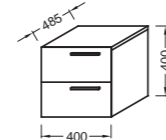

EB125 Подвесной модуль 40 x 48,5 x 40 см, 2 ящика с механизмом «плавное закрывание»
EB918 Комплект ножек 32 см отделки алюминий