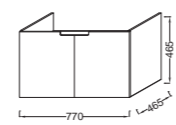

EB1201 Мебель для раковины-столешницы EXH112, 2 дверцы, 77 x 47 x 46,5 см
EB1221-M1 Прямоугольная основа для шкафчика 77 см, 77 x 28,5 x 42 см