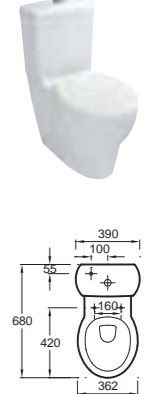

19974W Унитаз Vario
68 x 39 см, с крышкой-сиденьем
с механизмом
«плавное опускание»
E1558 Полностью оснащенный
бачок с механизмом экономии
воды на 3/6 л