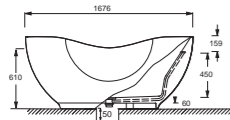

Акриловые ванны и ванны из материала Lithocast

Abrazo - Отдельстоящая ванна (Lithocast) со специальным автоматическим сливом
170 x 80 см
C1800K