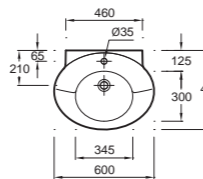

E1220 Раковина 60 x 47,5 см
19074 Пьедестал
19075 Полупьедестал