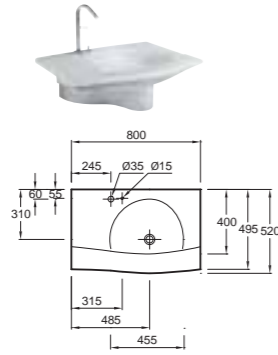

## Stillness

**E1292/E1292-09** Керамическая столешница 120 x 52 см на собственной опоре, с отверстием для смесителя, с отверстием для ручки донного клапана/без отверстия для ручки донного клапана  
**E75627-39R** Металлический полупьедестал 59,8 x 39 x 14 см