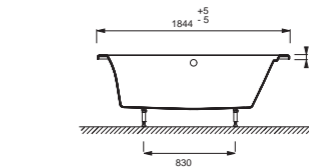

**Presqu'île** - Угловая ванна  
145 x 145 см  
**E6045**

**Domo** - Угловая ванна  
135 x 135 см  
**E60223**

**Odéon Up** - Угловая ванна  
140 x 140 см  
**E6070**

**Diamant**  
185 x 85 см  
**E60212**