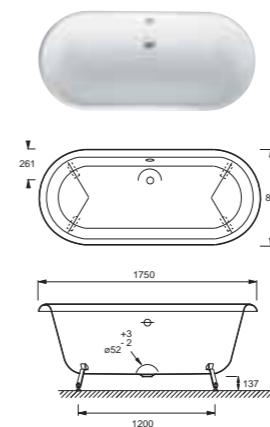

Cléo - Встраиваемая ванна
175 x 80 см
E2901 + E4014