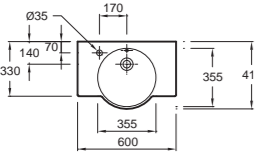

E4503/E4506 Полустроенная раковина со столешницей 60 x 41 см, 1 отверстие для смесителя с левой/с правой стороны
E4131 Полотенцедержатель черный матовый