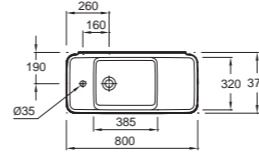

E4482 Компактная подвесная раковина со столешницей 80 x 37 см, 1 отверстие для смесителя
E4133 Полотенцедержатель