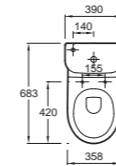

**E1455** Унитаз с горизонтальным сливом 68,5 x 35,8 см

**E1369** Сливной бачок, нажимная кнопка с двойным выпуском, 3/6 л

**E4760** Съёмная крышка-сиденье из термодюра

**E70008-00** Крышка-сиденье с механизмом «плавное опускание»