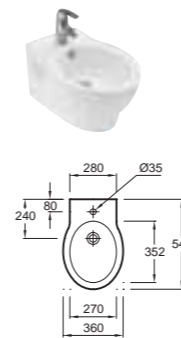

E1586 Подвесное биде, одно отверстие, 54 x 36 см