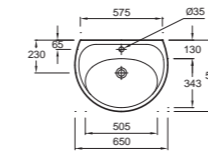

Mideo

E4334G Раковина 65 x 50 см
E4333G Раковина 61 x 48 см
E15537K Пьедестал
19085 Полупьедестал