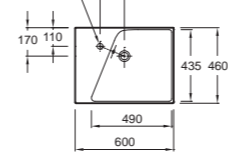

E4783 Подвесная раковина 60 x 46 см, 1 отверстие для смесителя
E4121 Полотенцедержатель
E4123 Металлические ножки