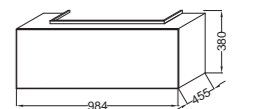

EB1068 Тумба для двойной раковины Graphik 98,4 x 45,5 x 38 см с одним ящиком с механизмом «плавное закрывание»