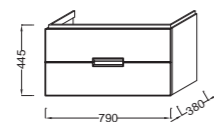

EB1135 Мебель под раковину E4803, 79 x 38 x 44,5 см, 2 выдвижных ящика с механизмом «плавное закрывание», два контейнера для хранения
EB906 Ножки 35 см