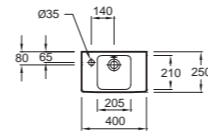

Odéon Up

E4759G/E4799G Рукомойник отверстие слева/отверстие справа 40 x 25 см,
E4692 Металлический полотенцедержатель