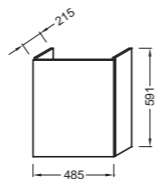

**EB893D** Полуколонна правосторонняя 35 x 96 см  
**EB893G** Полуколонна левосторонняя 35 x 96 см

**E4701R** Рукомойник 50 x 22 см, одно отверстие для смесителя справа  
**E4701L** Рукомойник 50 x 22 см, одно отверстие для смесителя слева  
**E4721** Металлический полотенцедержатель