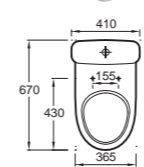

4956CK Унитаз с горизонтальным выпуском, высота 41 см, 67 x 36,5 см
E4693 Бачок с нижней подводкой воды, слив 2,6/4 л
E4740 Бачок с нижней подводкой с механизмом экономии воды 3/6 л
8407K/8409K Крышка-сиденье/Крышка-сиденье с механизмом «плавное опускание»