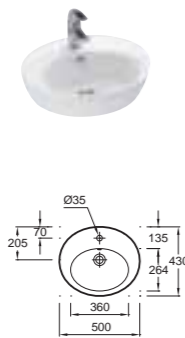

E1708 Раковина, устанавливаемая на мебель, одно сквозное отверстие, 50 x 43 см
E4061 Хромированная заглушка для переливного отверстия