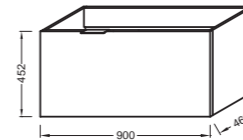

EB295 Мебель, монтируемая под подвесную столешницу EB292, 1 ящик 90 x 46 x 45,2 см