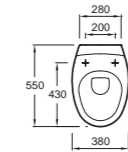

E4440 Подвесной унитаз