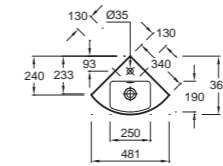

E4733 Рукомойник угловой 34 x 34 см