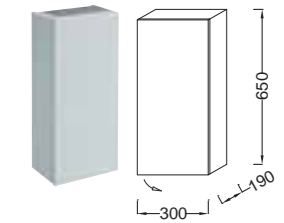

EB513D/EB513G Полуколонна, 1 дверца, 2 съемные полочки, крепления справа/крепления слева, 30x19x65 см