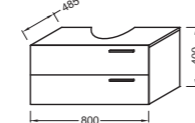

EB161 Мебель под раковину E1300 (80 x 48,5 x 40 см) с врезным отверстием, 1 выдвигной ящик с контейнером