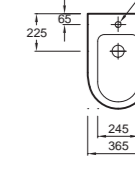

E4738 Биде 57 x 36,5 см, удобная высота 43 см
E4744 Крышка-сиденье