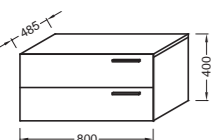

EB127 Подвесной модуль 80 x 48,5 x 40 см, 2 ящика с механизмом «плавное закрывание»
EB918 Комплект ножек 32 см отделки алюминий