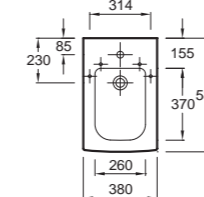

E1304 Подвесное биде с крышкой-сиденьем с механизмом «плавное опускание»
E75629-39R Металлическая обшивка для биде