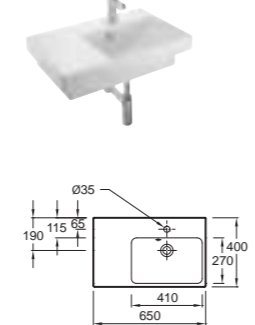

E4757/E4758 Раковина с правым крылом/с левым крылом, 65 x 40 см
E4724 Металлические ножки
E4691 Металлический полотенцедержатель
E4724 Комплект из двух металлических ножек
18566W Полупьедестал