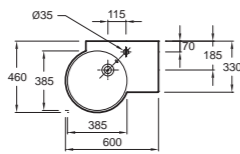

E4501 Подвесная раковина 60 x 46 см, с правым «крылом», 1 отверстие для смесителя
E4129 Полотенцедержатель черный матовый