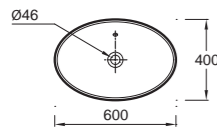

E4439 Раковина-чаша
60 x 40 см