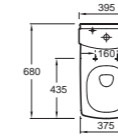

19038W/E1416 Унитаз Vario, устанавливаемый вплотную к стене, крышка-сиденье с механизмом «плавное опускание»/Бачок цельный с механизмом экономии воды на 3/6 л