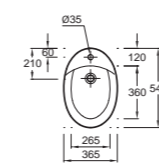

E4190G Биде 54,5 x 37 см