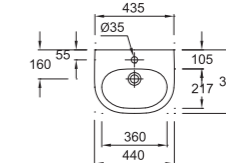

## Kandel

**E1463** Раковина 56 x 46,5 см

**E1464** Раковина 60 x 48 см

**E1403** Пьедестал

**E1431** Полупьедестал

**E4094** Полувстраиваемая раковина 56 x 43 см

**E1473** Рукомойник 44 x 34 см

**E1008** Полупьедестал