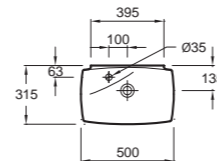

**E1298** Подвесное биде 60 x 36,7 см

**E1293** Биде 60 x 37,5 см

**E1025/E75638** Рукомойник с полотенцедержателем 50 x 31,5 см

**EB763** Мебель для рукомойника E1025 50 x 29,5 x 35,8 см

Зеркало Ш 100 см  
**EB1168**