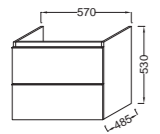

Odéon Up

EB878 Мебель для раковины-столешницы E4778, 2 выдвижных ящика с механизмом «плавное закрывание», 57 x 48,5 x 53 см
EB889-NF Ножки 30,5 см