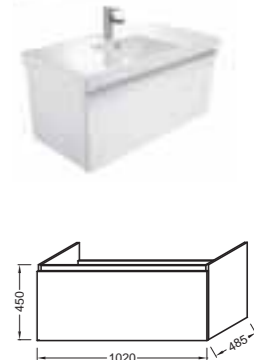

EB883 Мебель подвесная под раковину E4731 102 x 48,5 x 45 см, 1 ящик с механизмом «плавное закрывание»