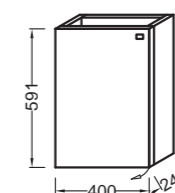

EB285 Мебель для раковины EB406, шарниры слева 40 x 24 x 59,1 см

EB407 Зеркало, 40 x 79,3 см

**Эргономичность**

**Комфорт**

**XS**

Jacob Delafon предлагает коллекцию мебели с узкими керамическими столешницами длиной 60, 80 и 100 см. Коллекцию отличает функциональность и эргономичность, а также простота в ежедневном использовании.