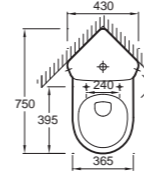

18557K Чаша унитаза с горизонтальным выпуском, высота 43 см, 60 x 36,5 см
E4741/E4718 Угловой бачок с нижней подводкой с механизмом экономии воды 3/6 л / с боковой подводкой с механизмом экономии воды 3/6 л
E70009/E70011 Крышка-сиденье/Съёмная крышка-сиденье с механизмом «плавное опускание»