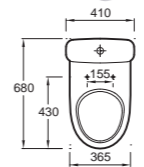

4966CK Унитаз с горизонтальным выпуском, высота 45 см, 68 x 36,5 см
E4740 Бачок с нижней подводкой воды, слив 3/6 л
8407K/8409K Крышка-сиденье/Крышка-сиденье с механизмом «плавное опускание»