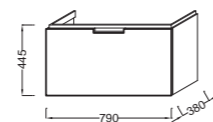

EB1131 Мебель под раковину E4803, 79 x 38 x 44,5 см, 1 выдвижной ящик с механизмом «плавное закрывание»
EB906 Ножки 35 см