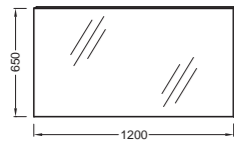

EB1085-NF Зеркало 120 x 65 x 4 см
Доступные размеры 140, 105, 100 см
EB868-NF Лампа комплект 2 шт. (дополнительная опция)