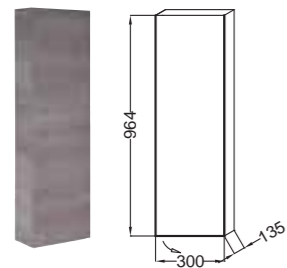

EB1058G Полуколонна левая 30 x 13,5 x 96,4 см
(для отделок F47, 270, NU-F47 и NU-270)
EB1058D Полуколонна правая 30 x 13,5 x 96,4 см
(для отделок F47, 270, NU-F47 и NU-270)
EB1059G Полуколонна левая 30 x 13,5 x 96,4 см
(для отделки NU)
EB1059D Полуколонна правая 30 x 13,5 x 96,4 см
(для отделки NU)