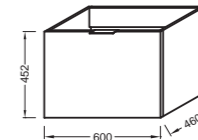

EB294 Мебель, монтируемая под подвесную столешницу EB291, 1 ящик 60 x 46 x 45,2 см