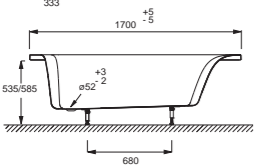

**Evok** - Ванна с регулируемыми ножками  
170 x 80 см  
**E60341**  
6 размеров

**Ove**  
180 x 80 см  
**E60143**

**Ove**  
170 x 70 см  
**E60144**

**Odéon Up**  
170 x 75 см  
**E6049**  
6 размеров

**Maxima** - Эргономичная ванна  
180 x 90 см  
**E6206**  
Есть в размере 200 x 100 см