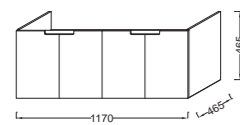

EB1203 Мебель для раковины-столешницы EXF112, 4 дверцы, 117 x 47 x 46,5 см
EB1223-M1 Прямоугольная основа для шкафчика 117 см, 117 x 28,5 x 42 см