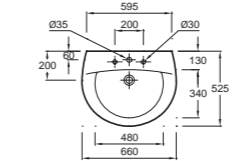

E1998G Раковина 66 x 52,5 см