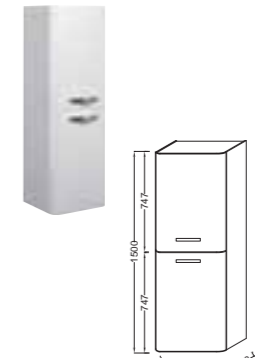

EB1074D/EB1074G Подвесная колонна
50,4 x 39,3 x 150 см
Две дверцы, шарниры слева или справа
Три стеклянные полки