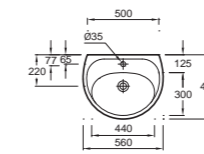

E4331G Раковина 56 x 45 см
E4330G Раковина 51 x 42 см
E15537K Пьедестал
19085 Полупьедестал