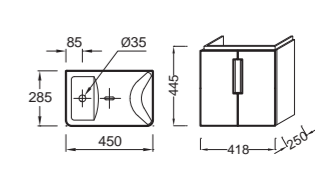

**EB1134** Мебель под раковину E4802, 57,3 x 43,5 x 44,5 см, 2 выдвижных ящика с механизмом «плавное закрывание», два контейнера для хранения  
**EB906** Ножки 35 см

**E4813** Приставной напольный унитаз Vario без бачка 56 x 36,5 см с горизонтальным сливом, с полным прилеганием к стене, высота сиденья 42 см.

**E4812** Подвесное биде 56 x 36,5 см. Крышка с механизмом «плавное опускание»

**E4814** Напольное биде 56 x 36,5 см с полным прилеганием к стене, высота сиденья 42 см. Крышка-сиденье с механизмом «плавное опускание»