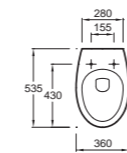

## Patio

**E4158G** Раковина 55 x 45 см  
**E4159G** Раковина 60 x 47 см  
**19084** Пьедестал  
**19085** Полупьедестал

**E1998G** Раковина 66 x 52,5 см

**E4155** Встраиваемая раковина 56 x 43 см, устанавливаемая сверху