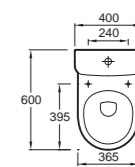

18558K Чаша унитаза Vario, высота 43 см, 60 x 36,5 см
E4742 Бачок с механизмом экономии воды 3/6 л
E70009/E70011 Крышка-сиденье/Съёмная крышка-сиденье с механизмом «плавное опускание»