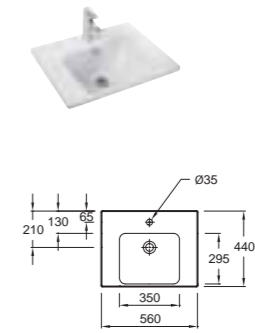

E4756 Накладная раковина 56x44 см, 1 отверстие для смесителя