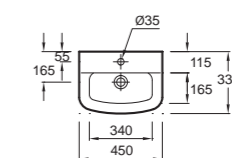

# Panache

**E1435** Раковина 60 x 48 см  
**E1403** Пьедестал  
**E1431** Полупьедестал

**E1434** Раковина 56 x 46,5 см  
**E1403** Пьедестал  
**E1431** Полупьедестал

**E1439** Рукомойник 46 x 34 см  
**E1008** Полупьедестал