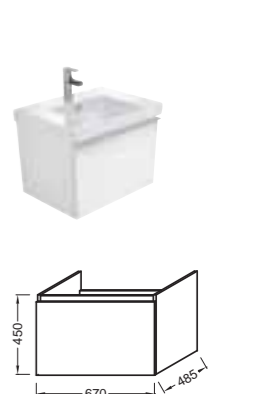

EB464 Мебель подвесная под раковину E4732, 1 ящик с механизмом «плавное закрывание», 67 x 48,5 x 45 см