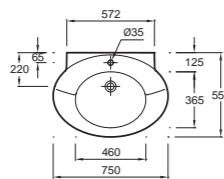

E1231 Раковина 75 x 55 см
19074 Пьедестал
19075 Полупьедестал