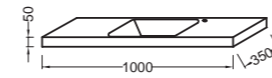

# XS

**EB682** Керамическая раковина 100 x 5 x 35 см с отверстием для смесителя.

**EB681** Керамическая раковина 80 x 5 x 35 см с отверстием для смесителя.

**EB680** Керамическая раковина 60 x 5 x 35 см с отверстием для смесителя.