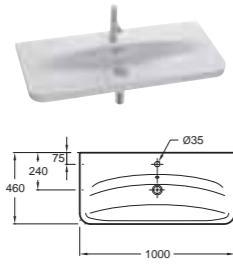

E4487 Подвесная раковина
100 x 46 см