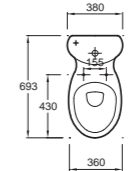

E4101G Унитаз с горизонтальным выпуском 69,5 x 36 x 39 см
E1448G Сливной бачок, 3/6 л, с нижней подводкой
E4303 Крышка-сиденье на металлических шарнирах
E70007 Крышка-сиденье с механизмом «плавное опускание»