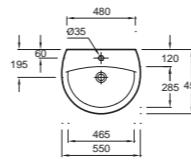

Patio

E4158G Раковина 55 x 45 см
E4159G Раковина 60 x 47 см
19084 Пьедестал
19085 Полупьедестал