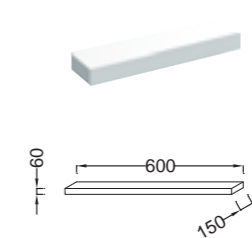

EB500 Полочка, невидимые крепления, 60x15x6 см
EB501 Полочка, невидимые крепления, 80x15x6 см