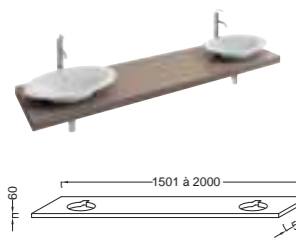

EB58-XXXX Столешница на заказ от 1501 до 2000 мм с отверстиями для раковин Presqu'île E4439, с отверстиями для смесителей, 150,1/200x52x6 см. Замените XXXX на желаемую длину столешницы в миллиметрах.