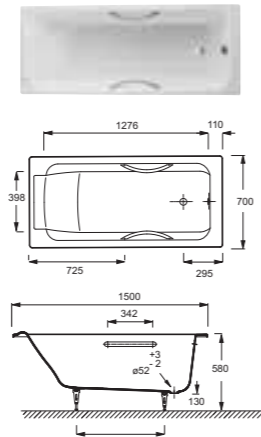

Parallel - Ванна с ножками и ручками
150 x 70 см
E2949 + E4113 + E60327
Есть модель без ручек