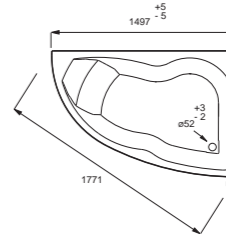

Microméga Duo - Ассиметричная ванна, правосторонняя
150 x 100 см
E60218
Есть левосторонняя модель