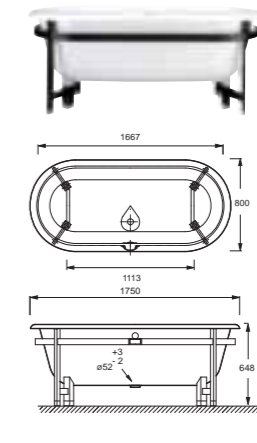

Cléo Tellieur
175 x 80 см
E2945