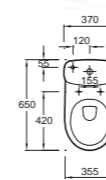

# Panache

**E1435** Раковина 60 x 48 см  
**E1403** Пьедестал  
**E1431** Полупьедестал

**E1434** Раковина 56 x 46,5 см  
**E1403** Пьедестал  
**E1431** Полупьедестал

**E1439** Рукомойник 46 x 34 см  
**E1008** Полупьедестал