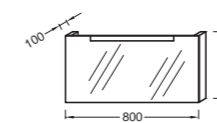

EB120 Зеркало 80 x 10 x 40 см, с противозапотевающим эффектом и ретро освещением дневного света