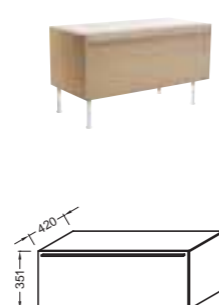

EB112 Мебель под столешницу 90 x 42 x 35,1 см с одним плавно закрывающимся выдвижным ящиком. Верх мебели – молочное стекло
EB917 Комплект хромированных ножек