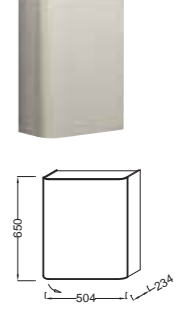

# Replay

**EB1158** Зеркало  
Ш 55 см  
Есть в размерах 120,  
105,100, 80 и 70 см

**EB1061G / EB1061D**  
Зеркальный шкаф  
Ш 80 см  
Есть в размерах от 100,  
до 50 см

**EB1074D/EB1074G** Подвесная колонна  
50,4 x 39,3 x 150 см  
Две дверцы, шарниры слева или справа  
Три стеклянные полки