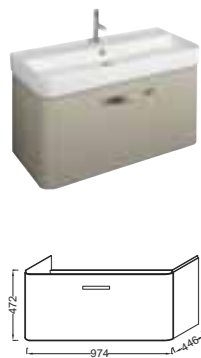

EB1072 Мебель
под подвесную раковину
97,4 x 44,6 x 47,2 см