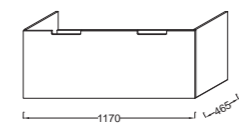

EB1207 Мебель для раковины-столешницы EXF112, 1 выдвижной ящик с механизмом «плавное закрывание», 117x47x46,5 см
EB1223-M1 Прямоугольная основа для шкафчика 117 см, 117 x 28,5 x 42 см