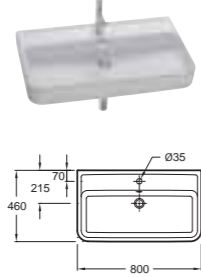

# Replay

**E4488** Подвесная раковина  
120 x 46 см

**E4487** Подвесная раковина  
100 x 46 см

**E4486** Подвесная раковина  
80 x 46 см

**E4485** Подвесная раковина  
60 x 46 см

**E4491** Подвесная раковина  
100 x 46 см