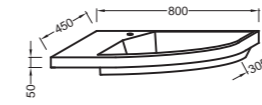

# Malice

**EB275** Синтетическая столешница с раковиной слева Ш 80 x Г 45 x В 5 см

**EB276** Синтетическая столешница с раковиной справа Ш 80 x Г 45 x В 5 см

**EB277** Мебель, монтируемая под подвесную столешницу с раковиной слева EB275, Ш 80 x Г 43,5/27 x В 59,1 см  
**EB278** Мебель, монтируемая под подвесную столешницу с раковиной справа EB276, Ш 80 x Г 43,5/27 x В 59,1 см