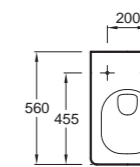

E4811 Подвесной унитаз 56 x 36,5 см. Крышка-сиденье с механизмом «плавное опускание»