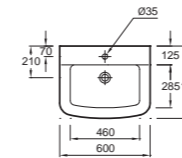

# Panache

**E1435** Раковина 60 x 48 см  
**E1403** Пьедестал  
**E1431** Полупьедестал

**E1434** Раковина 56 x 46,5 см  
**E1403** Пьедестал  
**E1431** Полупьедестал

**E1439** Рукомойник 46 x 34 см  
**E1008** Полупьедестал