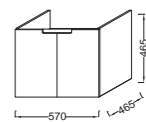

EB1200 Мебель для раковины-столешницы EXH112, 2 дверцы, 57 x 47 x 46,5 см
EB1220-M1 Прямоугольная основа для шкафчика 57 см, 57 x 28,5 x 42 см