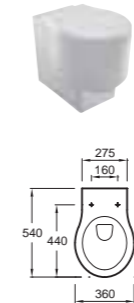

E4772 Formilia - Унитаз «vario»
без бачка 2,6/4 Л
слив, оснащен крышкой-сиденьем
с механизмом «плавное опускание»
54 x 36 см