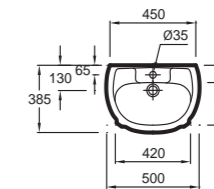

## Portrait

Ш 60-70 см

Ш 50-60 см

Керамика

Раковина

Раковина

Рукомойник

## Portrait

**E1214** Раковина 69 x 50 см  
**E1215** Пьедестал  
**E1418** Полупьедестал

**E1230** Раковина,  
устанавливаемая на мебель  
58 x 49 см

**E1233** Рукомойник 50 x 38,5 см  
**E1285** Полупьедестал