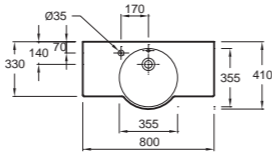

E4504/E4507 Полустроенная раковина со столешницей 80 x 41 см, 1 отверстие для смесителя с левой/с правой стороны
E4131 Полотенцедержатель черный матовый