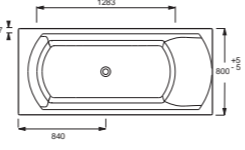

**Evok** - Ванна с регулируемыми ножками  
170 x 80 см  
**E60341**  
6 размеров

**Ove**  
180 x 80 см  
**E60143**

**Ove**  
170 x 70 см  
**E60144**

**Odéon Up**  
170 x 75 см  
**E6049**  
6 размеров

**Maxima** - Эргономичная ванна  
180 x 90 см  
**E6206**  
Есть в размере 200 x 100 см