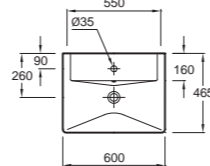

E4802 Керамическая раковина 60 x 46,5 см
E5032W Пьедестал
E5031W Полуьедестал