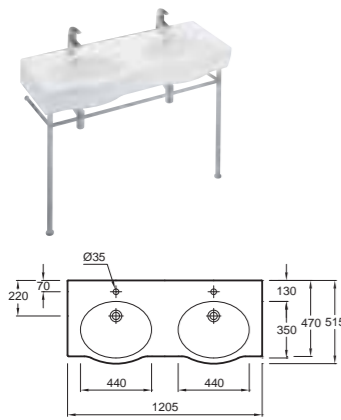

# Ove

**E1704** Двойная подвесная раковина со столешницей 120,5 x 47 см  
**E6803** Ножки хромированные металлические  
**19962W** Пьедестал  
**19964W** Полупьедестал

**E1703** Подвесная раковина со столешницей 90,5 x 47 см  
**E6802** Ножки хромированные металлические  
**19962W** Пьедестал  
**19964W** Полупьедестал