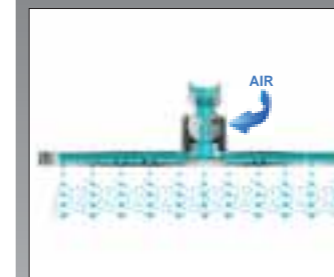

Технология Katalyst

В верхних душах Katalyst применяются инновационные технологии, которые позволяют увеличить подачу воздуха – она достигает 2 литров в минуту. Благодаря встроенному воздушному клапану пузырьки воздуха и струи воды смешиваются и становятся еще более мягкими, легкими и обволакивающими.

Верхние души Katalyst представлены в нескольких решениях: для ультрасовременного интерьера подойдут квадратная и круглая модели, для классического – круглая модель в стиле «ретро». В ассортименте каждой модели – несколько различных размеров. Всего в серии Katalyst – 9 верхних душей.

Преимущество продуктов

- **Комфорт:**
  Удобство пользования верхним душем
- **Экономия воды:**
  Ограниченный расход воды
- **Индивидуальный дизайн**
- **Легкость ухода:**
  Антиизвестковое покрытие

Гидромассаж – Flipside

Душевая лейка Flipside сочетает в себе преимущества ручного и верхнего душа. Вы ощущаете полное гидравлическое давление в любом положении лейки при использовании каждого из четырех режимов. Благодаря инновационной технологии Flipstream, душевая лейка Flipside вращается вокруг своей оси, что позволяет полноценно по очереди использовать каждый из четырех уникальных изливов.