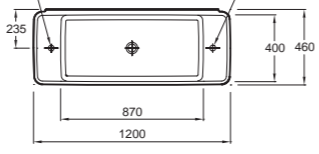

E4484 Подвесная раковина со столешницей 120 x 46 см, 1 отверстие для смесителя с левой стороны, 1 отверстие для смесителя с правой стороны
E4135 Полотенцедержатель