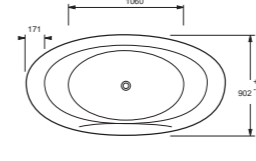

Presqu'île - Встраиваемая ванна
185 x 90 см
E6032
Есть отдельностоящая модель