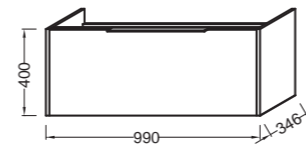

# XS

**EB682** Керамическая раковина 100 x 5 x 35 см с отверстием для смесителя.

**EB681** Керамическая раковина 80 x 5 x 35 см с отверстием для смесителя.

**EB680** Керамическая раковина 60 x 5 x 35 см с отверстием для смесителя.