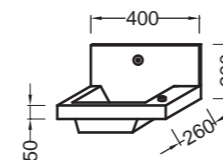

EB406 Раковина с отверстиями для смесителя Ш 40 x Г 26 x В 20 см