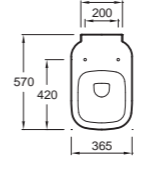

E4762C Унитаз без бака «vario», устанавливаемый вплотную к стене, 57 x 36,5 см
4964K/4965K Крышка-сиденье/Крышка-сиденье с механизмом «плавное опускание»