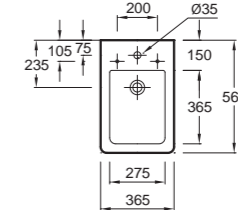

**EB1135** Мебель под раковину E4803, 79 x 38 x 44,5 см, 2 выдвижных ящика с механизмом «плавное закрывание», два контейнера для хранения  
**EB906** Ножки 35 см

**EB1131** Мебель под раковину E4803, 79 x 38 x 44,5 см, 1 выдвижной ящик с механизмом «плавное закрывание»  
**EB906** Ножки 35 см

**E4812** Подвесное биде 56 x 36,5 см. Крышка с механизмом «плавное опускание»

**E4814** Напольное биде 56 x 36,5 см с полным прилеганием к стене, высота сиденья 42 см. Крышка-сиденье с механизмом «плавное опускание»