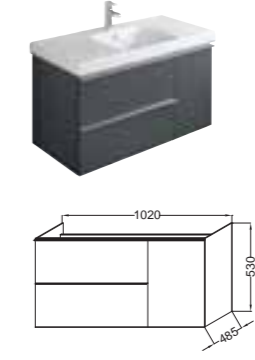

EB891 Мебель для раковины E4731 102 x 53 см с двумя ящиками с механизмом «плавное закрывание», одна дверца справа
EB889-NF Ножки 30,5 см