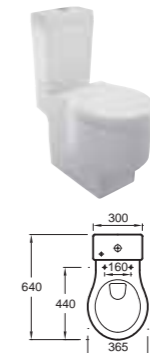

4448K + E4771 Formilia Viragio -
Унитаз с горизонтальным выпуском
64 x 36 см
Бачок с механизмом экономии
воды на 3/6 литров