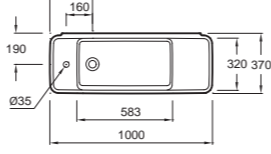

E4483 Компактная подвесная раковина со столешницей 100 x 37 см, 1 отверстие для смесителя
E4134 Полотенцедержатель