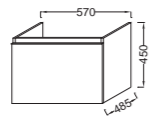

EB877 Мебель для раковины-столешницы E4778, 1 выдвижной ящик с механизмом «плавное закрывание», 57 x 48,5 x 53 см
EB889-NF Ножки 30,5 см