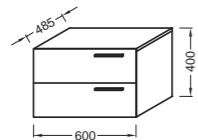

EB126 Подвесной модуль 60 x 8,5 x 40 см, 2 ящика с механизмом «плавное закрывание»
EB918 Комплект ножек 32 см отделки алюминий