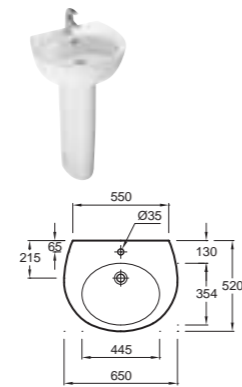

# Ove

**E1704** Двойная подвесная раковина со столешницей 120,5 x 47 см  
**E6803** Ножки хромированные металлические  
**19962W** Пьедестал  
**19964W** Полупьедестал

**E1703** Подвесная раковина со столешницей 90,5 x 47 см  
**E6802** Ножки хромированные металлические  
**19962W** Пьедестал  
**19964W** Полупьедестал