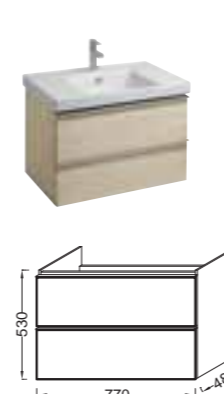

EB895 Мебель для раковины E4796, 2 ящика с механизмом «плавное закрывание», дополнительный контейнер на внутренней стороне фасада, 77 x 48,5 x 53 см
EB889-NF Ножки 30,5 см