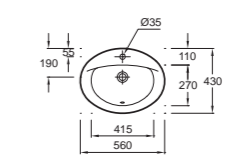

E4155 Встраиваемая раковина 56 x 43 см, устанавливаемая сверху