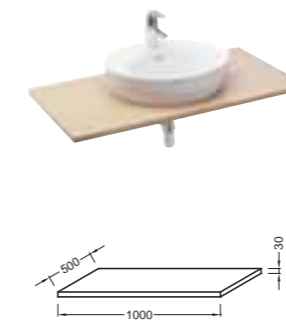

Столешница 100 x 50 см без отверстия для смесителя
EB071 Без отверстия для раковины
EB071-66 С отверстием для раковины Ove E1708