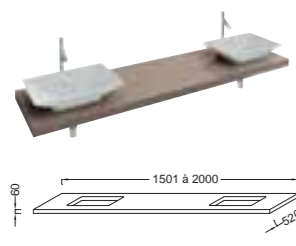

EB55-XXXX Столешница на заказ от 1501 до 2000 мм с отверстиями для раковин Rêve E4802, с отверстиями для смесителей, 150,1/200x52x6 см. Замените XXXX на желаемую длину столешницы в миллиметрах.