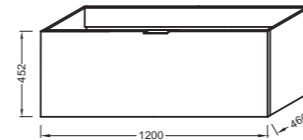

# Blog

**EB293** Синтетическая раковина-столешница 120 x 46 x 5 см.

**EB292** Синтетическая раковина-столешница 90 x 46 x 5 см.

**EB291** Синтетическая раковина-столешница 60 x 46 x 5 см.

**EB296** Мебель, монтируемая под подвесную столешницу EB293, 1 ящик 120 x 46 x 45,2 см