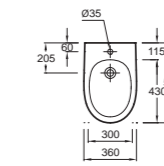

E4095 Напольное биде 55 x 36 см