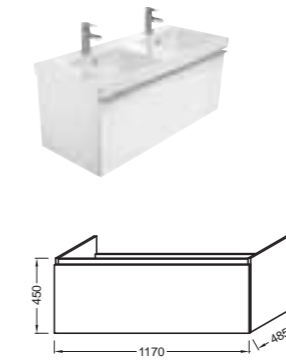

EB887 Мебель подвесная под раковину E4730 117 x 48,5 x 45 см, 1 ящик с механизмом «плавное закрывание»