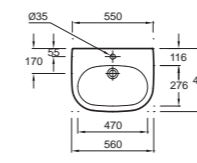

## Kandel

**E1463** Раковина 56 x 46,5 см

**E1464** Раковина 60 x 48 см

**E1403** Пьедестал

**E1431** Полупьедестал

**E4094** Полувстраиваемая раковина 56 x 43 см

**E1473** Рукомойник 44 x 34 см

**E1008** Полупьедестал