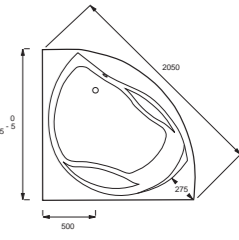

**Presqu'île** - Угловая ванна  
145 x 145 см  
**E6045**

**Domo** - Угловая ванна  
135 x 135 см  
**E60223**

**Odéon Up** - Угловая ванна  
140 x 140 см  
**E6070**

**Diamant**  
185 x 85 см  
**E60212**