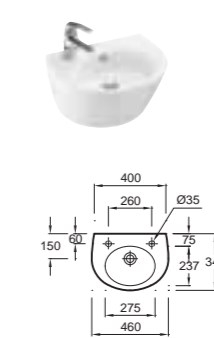

E1567 Рукомойник 46 x 34,5 см
E4061 Хромированная заглушка для переливного отверстия