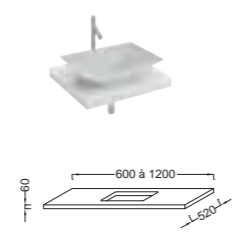

EB53-XXXX Столешница на заказ от 600 до 1200 мм с отверстием для раковин Rêve E4802, с отверстием для смесителя, 60/120x52x6 см. Замените XXXX на желаемую длину столешницы в миллиметрах.