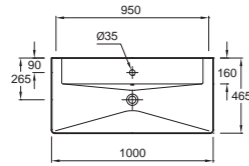

E4801 Керамическая столешница 100 x 46,5 см
E5032W Пьедестал
E5031W Полуьедестал