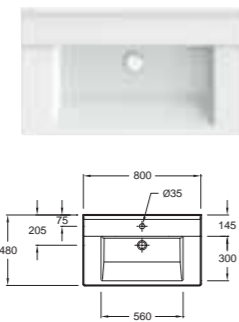

EXH112 Подвесная раковина-столешница, 1 отверстие для смесителя, 80 x 48 см
19085D Полупьедестал
E4927-39R Металлический полотенцедержатель