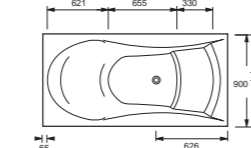

**Evok** - Ванна с регулируемыми ножками  
170 x 80 см  
**E60341**  
6 размеров

**Ove**  
180 x 80 см  
**E60143**

**Ove**  
170 x 70 см  
**E60144**

**Odéon Up**  
170 x 75 см  
**E6049**  
6 размеров

**Maxima** - Эргономичная ванна  
180 x 90 см  
**E6206**  
Есть в размере 200 x 100 см