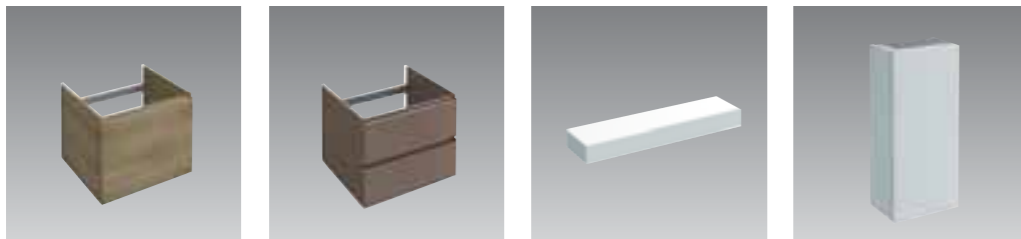

Дополнительные модули

Мебель с одним ящиком

Мебель с двумя ящиками

Полочка

Полуколонна