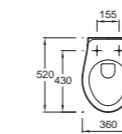

E4345G Подвесной унитаз
52 x 36,5 см