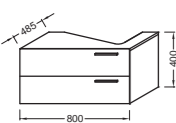

EB128 Мебель под раковину E1292 (80 x 48,5 x 40 см), 1 ящик с механизмом «плавное закрывание» и съемная секция для хранения
EB918 Комплект ножек 32 см отделки алюминий