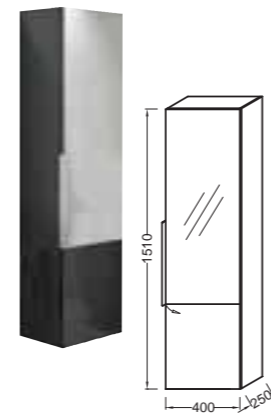

EB656D Полуколонна 40 x 25 x 151 см, шарниры справа.
EB656G Полуколонна 40 x 25 x 151 см, шарниры слева