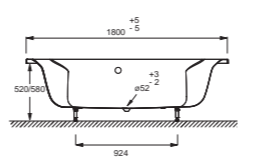

**Evok** - Ванна с регулируемыми ножками  
170 x 80 см  
**E60341**  
6 размеров

**Ove**  
180 x 80 см  
**E60143**

**Ove**  
170 x 70 см  
**E60144**

**Odéon Up**  
170 x 75 см  
**E6049**  
6 размеров

**Maxima** - Эргономичная ванна  
180 x 90 см  
**E6206**  
Есть в размере 200 x 100 см