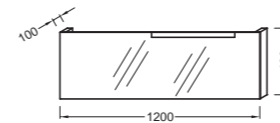

EB121 Зеркало 120 x 10 x 40 см с противозапотевающим эффектом и ретро освещением дневного света