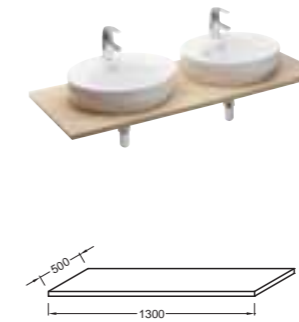

Столешница 130 x 50 см без отверстия для смесителя
EB081 Без отверстия для раковины
EB081-66 С отверстием для раковины Ove E1708
EB081-72 С отверстием для двух раковин Ove E1708