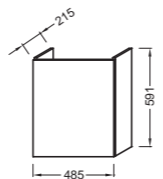

EB863 Мебель под рукомойник E4701 (48,5 x 21,5 x 59,1 см), 1 реверсивная дверь с механизмом «плавное закрывание»