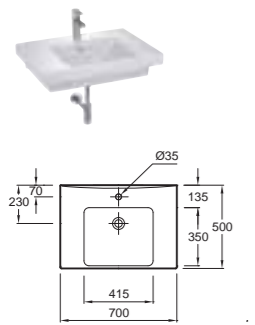

E4732 Подвесная раковина 70 x 50 см
E4724 Комплект из двух металлических ножек
E4727 Полотенцедержатель
E4722G Пьедестал
18566W Полупьедестал