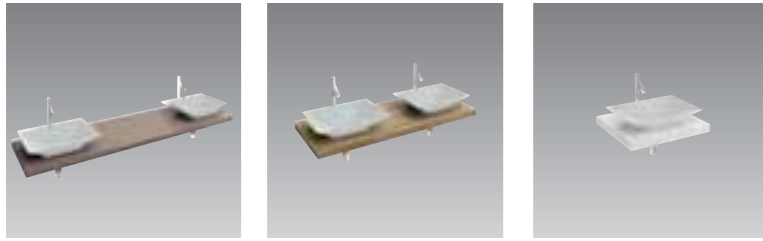

# Parallel

Ш 2000 / 1501 мм

Ш 1500 / 1201 мм

Ш 1200 / 600 мм

Столешница без отверстий

Столешницы с отверстиями для раковин Réve

Столешница с отверстиями для раковин Presqu'île