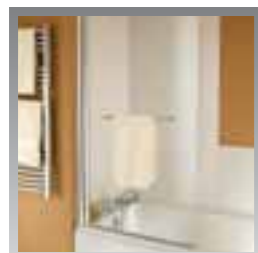

### Преимущества продукта

Толщина стекла 5 мм для  
Minima, Odéon Up, Spacio,  
Adéquation, Bain Douche Néo

Толщина стекла 6 мм для  
Ultimate, Microméga Duo

Антиизвестковое покрытие  
для Minima, Odéon Up и Spacio