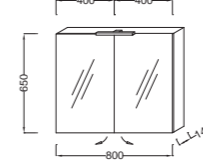

EB796RU Зеркальный шкаф, Ш 80 см
EB797RU Зеркальный шкаф, Ш 100 см
EB798RU Зеркальный шкаф, Ш 120 см