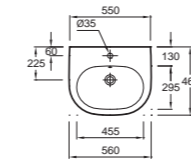

Kandel

E1463 Раковина 56 x 46,5 см

E1464 Раковина 60 x 48 см

E1403 Пьедестал

E1431 Полупьедестал