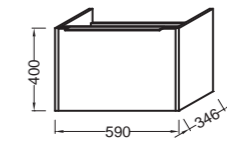

EB466 Мебель под раковину 59 x 34,6 x 40 см