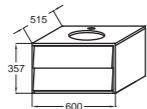

Мебель для раковины E1325, 60 x 49,5 x 36 см
EB761 С отверстием для смесителя (для отделки НУ)
EB762 С отверстием для смесителя (для отделки N21 и 274)
EB765 Без отверстия для смесителя (для отделки НУ)
EB769 Без отверстия для смесителя (для отделки N21 и 274)