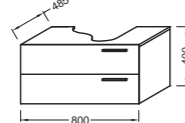

EB133 Мебель под раковину E1555 (80 x 48,5 x 40 см), 1 ящик с механизмом «плавное закрывание» и съемная секция для хранения
EB918 Комплект ножек 32 см отделки алюминий