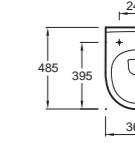

E4705 Подвесной унитаз 48 x 36 см
E6019 Крышка с эргономичным сиденьем
E70011 Съёмная крышка-сиденье с механизмом «плавное опускание»