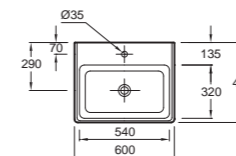

## Раковины

**E1183 Rondé** – Раковина, устанавливаемая на мебель  
Ø 47 см  
Цвет: Белый-00

**E1188 Fit** – Раковина, устанавливаемая на мебель  
60 x 48 см  
Цвет: Белый-00  
**E1188-X6 Fit** – Раковина, устанавливаемая на мебель, без отверстий для смесителей  
60 x 48 см  
Цвет: Белый-00