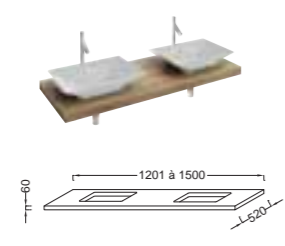

EB55-XXXX Столешница на заказ от 1201 до 1500 мм с отверстиями для раковин Rêve E4802, с отверстиями для смесителей, 120,1/150x52x6 см. Замените XXXX на желаемую длину столешницы в миллиметрах.