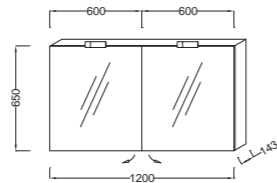

EB794RU Зеркальный шкаф 120 см
EB793RU Зеркальный шкаф 100 см
EB792RU Зеркальный шкаф 80 см
EB791DRU/EB791GRU Зеркальный шкаф 60 см, правосторонний/левосторонний
EB465RU Зеркальный шкаф 50 см