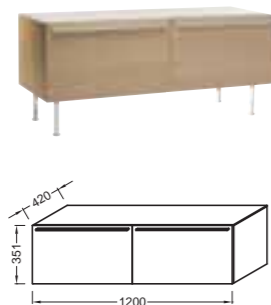

EB113 Мебель под столешницу 120 x 42 x 35 см с двумя плавно закрывающимися выдвижными ящиками, верх мебели – молочное стекло
EB917 Комплект хромированных ножек