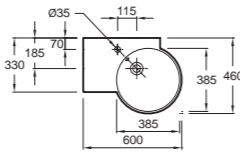

E4500 Подвесная раковина 60 x 46 см, с левым «крылом», 1 отверстие для смесителя
E4129 Полотенцедержатель черный матовый