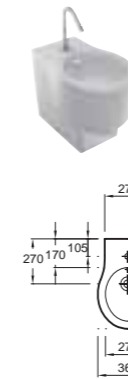

E4775 Биде 54 x 36 см
E4794 Биде 54 x 36 см
Крышка с механизмом «плавное опускание»
на металлических шарнирах в комплекте