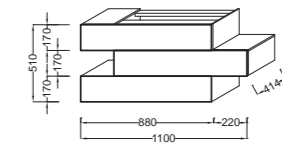

EB782 Мебель под раковину Ш 110 x Г 41,4 x В 51 см с двумя выдвижными ящиками (три поверхности лак/шпон/шпон).