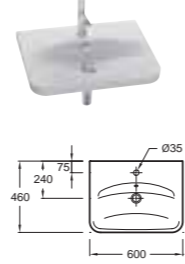

# Replay

**E4488** Подвесная раковина  
120 x 46 см

**E4487** Подвесная раковина  
100 x 46 см

**E4486** Подвесная раковина  
80 x 46 см

**E4485** Подвесная раковина  
60 x 46 см

**E4491** Подвесная раковина  
100 x 46 см