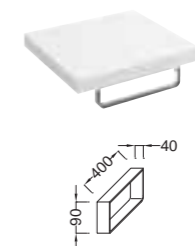

EB506 Полотенцедержатель для столешниц EB50, EB51, EB52, EB53, EB54, EB55, EB56, EB57 и EB58, 40x4x9 см