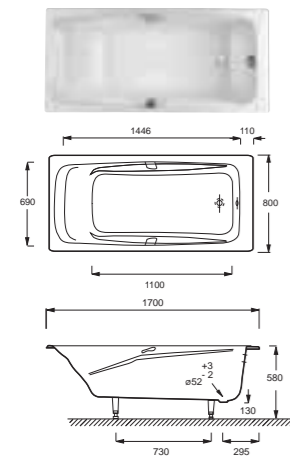

Repos - Ванна с ножками и ручками
170 x 80 см
E2915 + E4113 + E75110
Есть в размерах 180 x 85 см, 160 x 75 см и без ручек