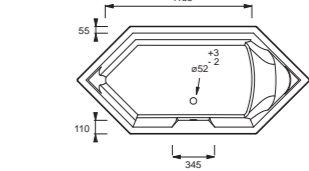

**Presqu'île** - Угловая ванна  
145 x 145 см  
**E6045**

**Domo** - Угловая ванна  
135 x 135 см  
**E60223**

**Odéon Up** - Угловая ванна  
140 x 140 см  
**E6070**

**Diamant**  
185 x 85 см  
**E60212**