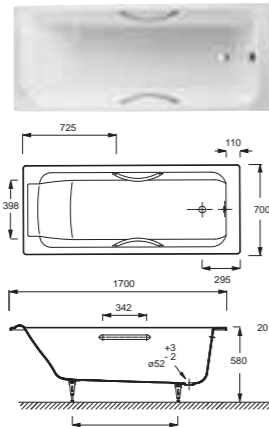

Parallel - Ванна с ножками и ручками
170 x 70 см
E2948 + E4113 + E60327
Есть модель без ручек