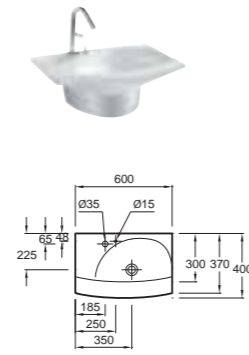

E1300/ E1300-09 Раковина 60 x 40 см на собственной опоре, с отверстием для смесителя, с отверстием для ручки донного клапана/для настенного смесителя, без отверстий
E75628-39R Металлический полупьедестал 39,8 x 27 x 14 см