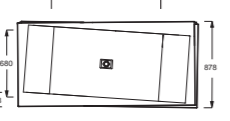

Askew - Отдельстоящая ванна (Lithocast) со специальным автоматическим сливом
185 x 90 см
C1801K