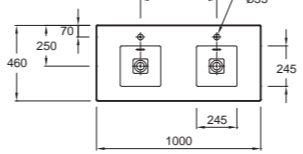

E4782 Двойная подвесная раковина со столешницей 100 x 46 см, 1 отверстие для каждого смесителя
E4127 Полотенцедержатель
E4128 Металлические ножки