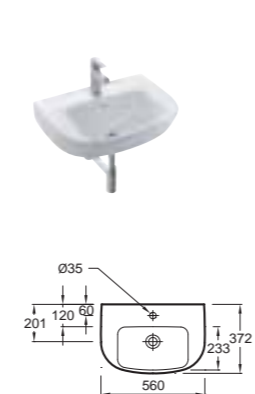

E4755G Раковина 56 x 37 см
E4690 Металлический полотенцедержатель
E4722G Пьедестал
18566W Полупьедестал