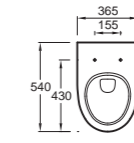

E4764 Подвесной унитаз, слив 4/6 л, 54 x 36,5 см
8407K/8409K Крышка-сиденье/Крышка-сиденье с механизмом «плавное опускание»