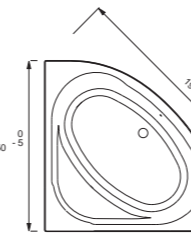

**Presqu'île** - Угловая ванна  
145 x 145 см  
**E6045**

**Domo** - Угловая ванна  
135 x 135 см  
**E60223**

**Odéon Up** - Угловая ванна  
140 x 140 см  
**E6070**

**Diamant**  
185 x 85 см  
**E60212**