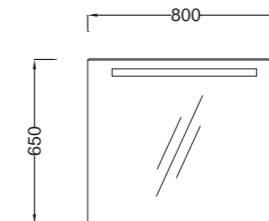

EB1153 Зеркало 80 см, Ш 80 x Г 3 x В 65 см. Флуоресцентная подсветка и выключатель с инфракрасным датчиком.