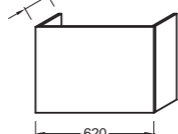

EB463 Мебель подвесная под раковины E4757 и E4758, 1 выдвижной ящик с механизмом «плавное закрывание», 62 x 38,4 x 45 см