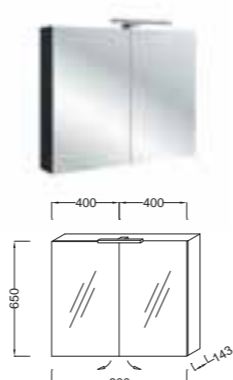

EB796RU Зеркальный шкаф 80 см
EB795GRU/ EB795DRU Зеркальный шкаф 50 см,
шарниры слева/шарниры справа,
EB797RU Зеркальный шкаф 100 см,
EB798RU Зеркальный шкаф 120 см