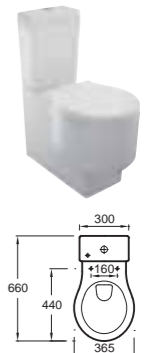

4449K + E4770
Formilia Viragio - Унитаз
«vario», устанавливаемый
плотную к стене
66 x 36 см
Бачок с механизмом
экономии воды
на 2,6/4 литров