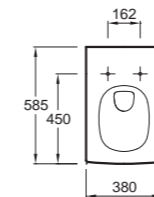

E1303 Подвесной унитаз с крышкой-сиденьем с механизмом «плавное опускание»
E75629-39R Металлическая обшивка для унитаза