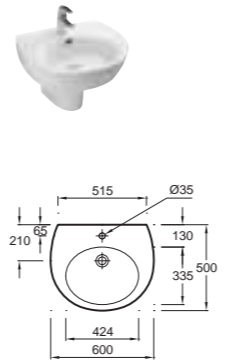

E1564 Раковина 60 x 50 см
19962W Пьедестал
19964W Полупьедестал