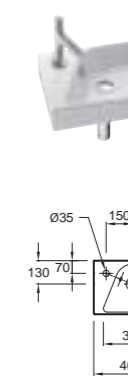

E4786 Рукомыльник 40 x 30 см
1 отверстие для смесителя
E4124 Полотенцедержатель