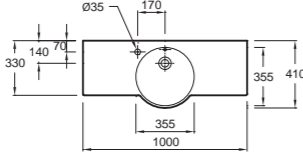

E4505/E4508 Полустроенная раковина со столешницей 100 x 41 см, 1 отверстие для смесителя с левой/с правой стороны
E4131 Полотенцедержатель черный матовый