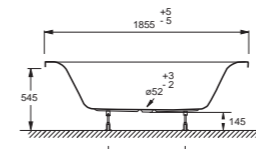

Presqu'île - Встраиваемая ванна
185 x 90 см
E6032
Есть отдельностоящая модель