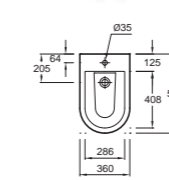

E1372 Напольное биде 57 x 36 см