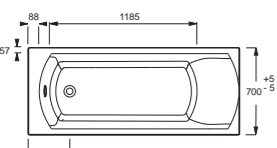

**Evok** - Ванна с регулируемыми ножками  
170 x 80 см  
**E60341**  
6 размеров

**Ove**  
180 x 80 см  
**E60143**

**Ove**  
170 x 70 см  
**E60144**

**Odéon Up**  
170 x 75 см  
**E6049**  
6 размеров

**Maxima** - Эргономичная ванна  
180 x 90 см  
**E6206**  
Есть в размере 200 x 100 см