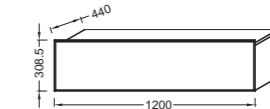

EB1019-HU Тумба 119,8 x 44 x 30,9 см с ящиком с механизмом «плавное закрывание»