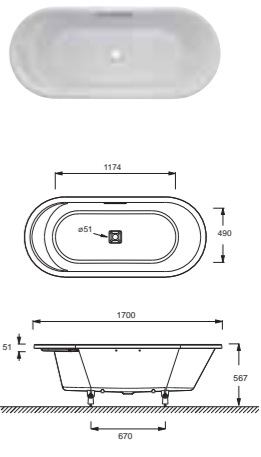

Lovee - Встраиваемая ванна
170 x 75 см
CE9286