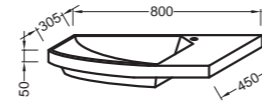

# Malice

**EB275** Синтетическая столешница с раковиной слева Ш 80 x Г 45 x В 5 см

**EB276** Синтетическая столешница с раковиной справа Ш 80 x Г 45 x В 5 см

**EB277** Мебель, монтируемая под подвесную столешницу с раковиной слева EB275, Ш 80 x Г 43,5/27 x В 59,1 см  
**EB278** Мебель, монтируемая под подвесную столешницу с раковиной справа EB276, Ш 80 x Г 43,5/27 x В 59,1 см