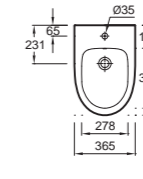

E4765 Подвесное биде 54 x 36,5 см