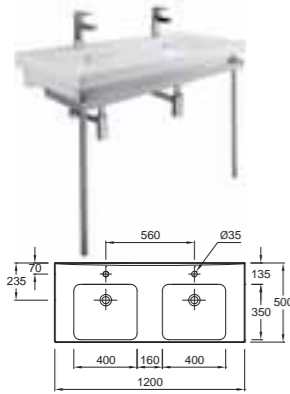

## Odéon Up

**E4730** Двойная подвесная керамическая раковина 120 x 50 см  
**E4724** Комплект из двух металлических ножек  
**E4725** Металлический полотенцедержатель  
**E4722G** Пьедестал  
**18566W** Полупьедестал