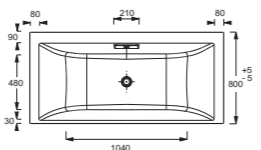

**Evok** - Ванна с регулируемыми ножками  
170 x 80 см  
**E60341**  
6 размеров

**Ove**  
180 x 80 см  
**E60143**

**Ove**  
170 x 70 см  
**E60144**

**Odéon Up**  
170 x 75 см  
**E6049**  
6 размеров

**Maxima** - Эргономичная ванна  
180 x 90 см  
**E6206**  
Есть в размере 200 x 100 см