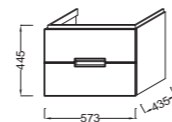

EB1134 Мебель под раковину E4802, 57,3 x 43,5 x 44,5 см, 2 выдвижных ящика с механизмом «плавное закрывание», два контейнера для хранения
EB906 Ножки 35 см