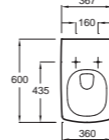

Escale

E1306 Подвесной унитаз 60 x 36,8 см
Крышка-сиденье с механизмом «плавное опускание»