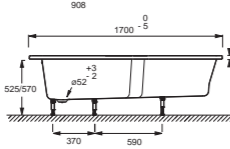

Bain-Douche Néo - Комплект со специальным сливом и ступенькой, левосторонний
170 x 90/70 см
CE6D002L
Есть правосторонняя модель