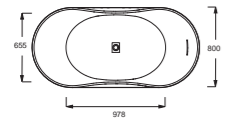

Акриловые ванны и ванны из материала Lithocast

Abrazo - Отдельстоящая ванна (Lithocast) со специальным автоматическим сливом
170 x 80 см
C1800K