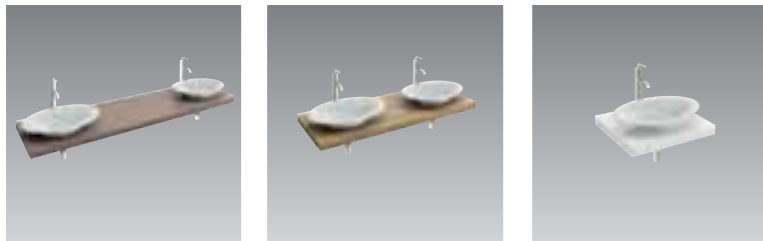

# Parallel

Ш 2000 / 1501 мм

Ш 1500 / 1201 мм

Ш 1200 / 600 мм

Столешница без отверстий

Столешницы с отверстиями для раковин Réve

Столешница с отверстиями для раковин Presqu'île