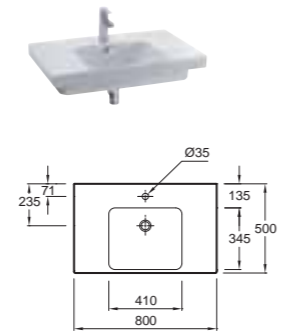

E4796 Подвесная раковина 80 x 50 см,
E4722G Пьедестал
18566W Полупьедестал
E4724 Комплект из двух металлических ножек