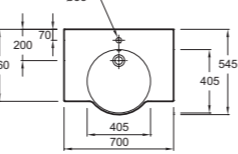

E4492 Полустроенная раковина со столешницей 70 x 54,5 см, 1 отверстие для смесителя