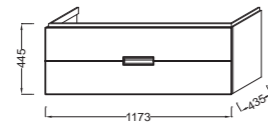

EB1137 Мебель под раковины E4800, E4824, 117,3 x 43,5 x 44,5 см, 2 выдвижных ящика с механизмом «плавное закрывание», два контейнера для хранения
EB906 Ножки 35 см