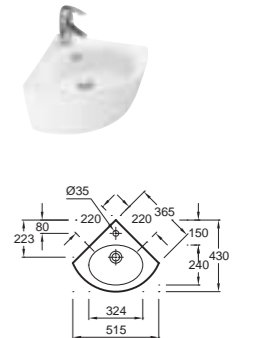

E1566 Рукомойник угловой 36 x 36 см