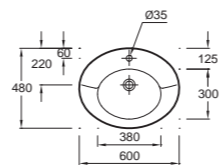

E1250 Встраиваемая раковина 60 x 48 см