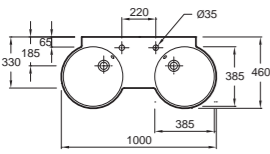

Formilia

E4502 Двойная подвесная раковина со столешницей 100 x 46 см с 1 отверстием для каждого смесителя
E4129 Полотенцедержатель черный матовый