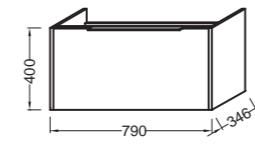

EB698 Мебель под раковину 79 x 34,6 x 40 см