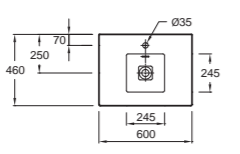

E4780 Подвесная раковина 60 x 46 см, 1 отверстие для смесителя
E4125 Полотенцедержатель
E4128 Металлические ножки