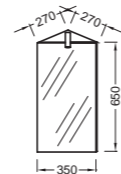

EB870 Угловой реверсивный зеркальный шкаф 35 x 27 x 65 см, галогеновое освещение 1 полка внутри