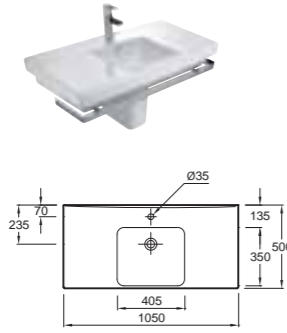

## Odéon Up

**E4730** Двойная подвесная керамическая раковина 120 x 50 см  
**E4724** Комплект из двух металлических ножек  
**E4725** Металлический полотенцедержатель  
**E4722G** Пьедестал  
**18566W** Полупьедестал