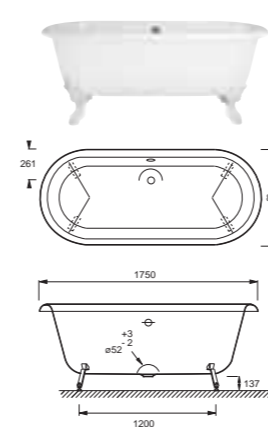

Чугунные ванны

Cléo - Ванна, покрашенная в белый, с дизайнерскими ножками
175 x 80 см
E2901N + E4010N