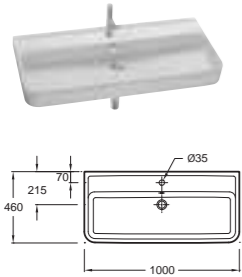

E4491 Подвесная раковина
100 x 46 см