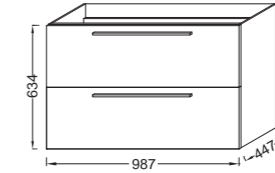

EB487 Мебель под раковину EB482 с двумя выдвижными ящиками с механизмом «плавное закрывание», Ш 98,7 x Г 63,4x В 44,7 см